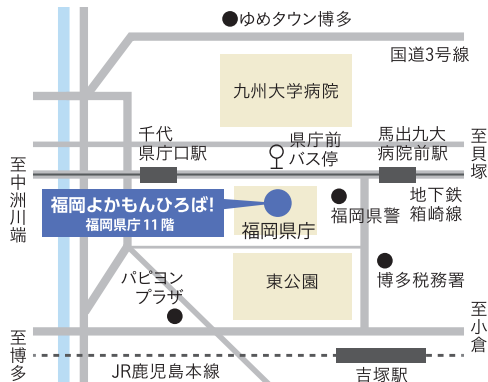

YOKAMON HIROBA!

シングル賞・ダブル賞・トリプル賞 プレゼント交換場所、夏休み賞応募場所

福岡よかもんひろば! 福岡県庁11階

開館時間…8:30~17:15 休館日…土・日・祝(県庁閉庁時)

[お問合せ] TEL…092-645-1835

HP…yokamon-hiroba.jp

福岡よかもんひろば fukuokayokamon

公式 HP より、イベントやカフェメニューなど様々な情報を配信中!

アクセス

[JR]「吉塚駅」下車 徒歩約10分

[地下鉄]「馬出九大病院前駅」下車2・6番出口より 徒歩約5分

[西鉄バス]「県庁前」下車 徒歩約1分

公共交通機関のご利用をおすすめします。

* 詳しい情報は「福岡よかもんひろば」ホームページをご覧ください。

* 写真・イラストはイメージです。

企画展 列車で行こう福岡の旅 開催中!

福岡県庁11階/福岡よかもんひろば 2019.7.22~9.20 8:30~17:15 土・日・祝日休館

入場無料

✂ キリトリ線 ✂

郵送する際は
62円切手をお貼り
ください

郵便はがき

812-8577

福岡県福岡市
博多区東公園 7-7
福岡県庁 11階

福岡よかもんひろば

—ちくあつ—

スタンプ設置場所
黒崎駅前定期券売り場
楠橋電車営業所

平成ちくほう

鉄道

—へいちく—

スタンプ設置場所
金田駅窓口

甘木鉄道

—あまつ—